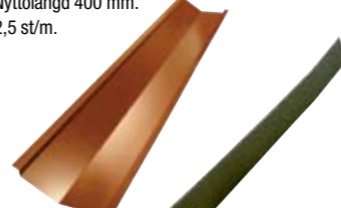

9 **Decra rännalsplåt**
Nyttolängd 1900 mm.
Decra Tättningsband, triangelformad