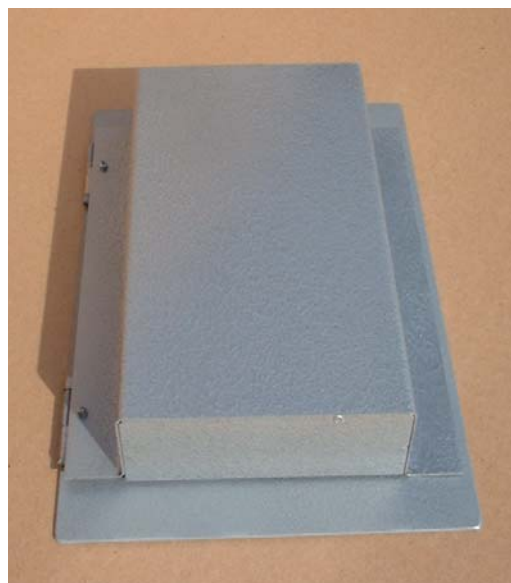

Svita

Produktdatablad

Dragskåp/plåtkapsling IDI

Plåtkapsling att montera i entré och i skåpet placera en öppnknapp IKP1, för styrning av brandventilator (röklucka)

Placeras inomhus, **infällt**.

Detta har brandkårsås så att öppning sker med brandkårsnyckel.

Skylt röklucka finns på fronten

Försvårar okynnesöppning av luckan

Mått på fronten höjd 245mm bredd 180mm

Mått på infällnadsdel höjd 200mm bredd 125mm djup 40mm

Februari 07

Ersätter --- mars 01

Icopal AB
Box 848, 201 80 Malmö
Besöksadress Skeppsbron 11
Tel 040-24 74 00, Fax 040-24 74 38
Kundservice Tel 020-45 11 00
Kundservice mail: info.se@icopal.com
www.icopal.se